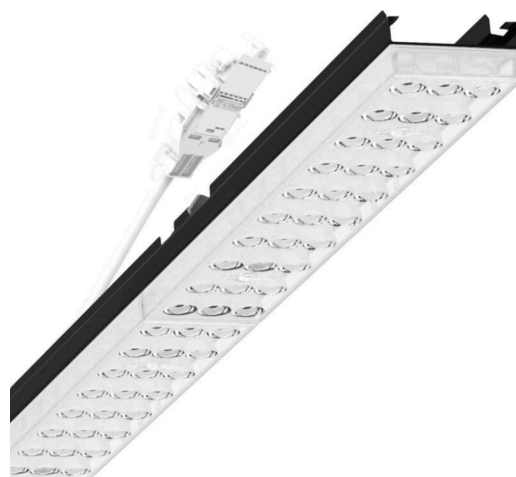

прибородержатель переменный - Individual.Lens.Optic - прямой узконаправленный свет - без видимых стыков

Ламподержатель из оцинкованного стального профиля, поверхность покрыта лаком на полиэфирной смоле. Крепление без инструментов с нажимными затворами, встроенными в конструкцию, обеспечивают защиту от кражи и взлома. В несущей трековой шине позиционируется по-разному. Цвет корпуса черный RAL 9005; Прямой узконаправленный свет, распределяемый посредством линзы «Individual.Lens.Optic» из пластика ПММА. Оптика отдельных линз делает сборку и установку предельно удобными, плоскость легко чистится. Тройные ряды из отдельных линз, идеально согласованные с лампо-/прибородержателями, обеспечивают цельный вид без стыков и неравномерностей. Подключение к электросети через присоединительный провод длиной 1 м для свободного позиционирования прибородержателя в световой полосе и 3-полюсную втычную деталь для быстрой сборки со свободным выбором фаз. Сменные блоки, позволяющие легко модернизировать освещение, существенно продлевают срок службы всей осветительной установки.

Механика

цвет корпуса	черный RAL 9005
размеры (LxWxH/DxH)	1531mm x 55mm x 37mm
вес (нетто)	2kg
Вид монтажа	сборка трековых систем, световая структура

DEEP-LINK

<https://www.regiolum.de/ru/article/19425004154>

Ссылка	LED 4000lm 865
ηLB	100 %
Φ ↓/↑	99 % / 1 %
UGR поп./вдоль	17.5 / 19.2

размеры

L	1531 mm	Длина
B	55 mm	Ширина
H	37 mm	Высота